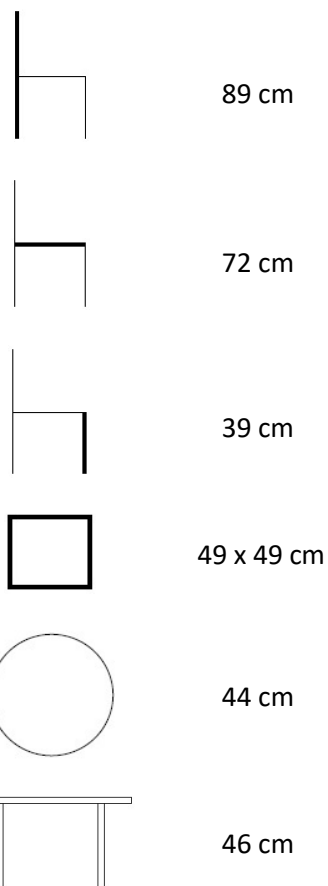

Rindal

Ratan set

3457061

SESTAVA ROZMĚRY:

POPIS

RINDAL je set dvou vysoce pohodlných křesel vhodný k umístění v interiéru i exteriéru. Součástí je také praktický stolek s odkládací plochou z keramického skla. Na výrobu jednotlivých prvků v setu RINDAL byly použity osvědčené, vysoce kvalitní materiály. Potkávají se zde tudíž výdrž oceli a nenáročnost umělého ratanu. Ocel je chráněna proti rzi práškovým lakem a umělý ratan patří k těm nejodolnějším materiálům. Křesla jsou dobře promyšlená: široká zaoblená opěrka na záda zaručí, že budete mít podporu v každé pozici. Stolek je vyroben z oceli a 6 mm keramického skla, které barevně ladí se zbytkem setu. Ke křeslům pro vaše pohodlí přidáváme také podsedačky. Díky povlakům z polyesteru jsou odolné a lehce se umývají. Světlá barva podsedaček vytváří jemný barevný akcent.

TEXIM s.r.o.

Kladská 331/14, 500 03 Hradec Králové

texim@texim.cz

mobil: +420 602 438 740

www.texim.cz

Rindal ratan set

Druh výrobku	sestava
Balení obsahuje	1x stolek, 2x křeslo,
Materiál	ocel/ umělý ratan/ sklo
Barva	šedá
Odolnost vůči povětrnostním vlivům	ano
Rozměry křesla (Hloubka x Šířka x Výška)	72 cm x 71 cm x 89 cm
Rozměry stolku (Průměr x Výška)	44 cm x 46 cm
Hmotnost	17 kg
Hmotnost balení	20 kg
Rozměry obalu (Hloubka x Šířka x Výška)	72 cm x 75 cm x 67 cm
Vhodné pro prostory	interiér, exteriér
Údržba	bezúdržbový
Výrobek je dodán v rozmontovaném stavu	ano
Součástí dodávky je spojovací materiál a návod k montáži	ano